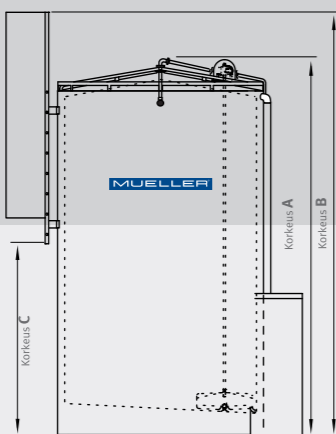

MUELLER - MAIDON JÄÄHDYTYKSEN JA SÄILYTYKSEN ASIAANTUNTIJA

Mueller on valmistanut tilasäiliöitä jo yli 60 vuotta ja on yksi maailman suurimmista maidon jäähditys säiliöiden toimittajista. Kokemuksen ansiosta Muellerin nimestä on tullut synonyymi korkealle laadulle, tehokkaalle sekä luotettavalle maidon jäähditykselle ja varastoinnille maidon tuottaja alalla.

Korkea ammattitaito yhdistettynä viimeisimpään valmistustekniikkaan ja sertifikoituun laatujärjestelmään auttavat omistautuneita huoltajia ja jälleenmyyjä takaamaan korkean maidonlaadun ja tulon lähteen asiakkaalle.

Muellerin jäähditys järjestelmä on maailman maidontuottajien useimmin valitsema. Heille Mueller on tärkein sijoitus jonka voi tehdä turvataksaan tulo maidosta ja hyvä kannattavuus.

MITAT JA TILAVUUS

MUELLER SIILON ALKOVIN MITAT
maituhuoneesta katsottuna