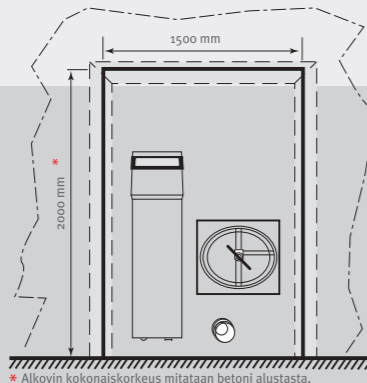

MUELLER - MAIDON JÄÄHDYTYKSEN JA SÄILYTYKSEN ASIAANTUNTIJA

Mueller on valmistanut tilasäiliöitä jo yli 60 vuotta ja on yksi maailman suurimmista maidon jäähditys säiliöiden toimittajista. Kokemuksen ansiosta Muellerin nimestä on tullut synonyymi korkealle laadulle, tehokkaalle sekä luotettavalle maidon jäähditykselle ja varastoinnille maidon tuottaja alalla.

Korkea ammattitaito yhdistettynä viimeisimpään valmistustekniikkaan ja sertifikoituun laatujärjestelmään auttavat omistautuneita huoltajia ja jälleenmyyjä takaamaan korkean maidonlaadun ja tulon lähteen asiakkaalle.

Muellerin jäähditys järjestelmä on maailman maidontuottajien useimmin valitsema. Heille Mueller on tärkein sijoitus jonka voi tehdä turvataksaan tulo maidosta ja hyvä kannattavuus.

MITAT JA TILAVUUS

MUELLER SIILON ALKOVIN MITAT
maituhuoneesta katsottuna