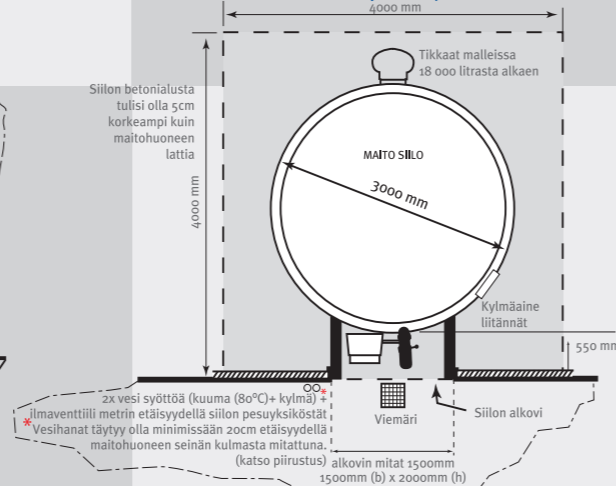

MUELLER SIILON MITAT
ylhäältä päin katsottuna

4000 mm

Tikkaat malleissa
18 000 litrasta alkaen

MAITO SILO

3000 mm

Kylmäaine
liitännät

550 mm

Viemäri

Siilon alkovi

alkovin mitat 1500mm
1500mm (b) x 2000mm (h)

Malli	S 12000	S 15000	S 18000	S 20000	S 24000	S 28000	S 30000	S 34000	S 40000	S 48000
Max . tilavuus litroina	12.684	15.684	18.684	20.684	24.684	28.684	30.684	34.684	40.684	48.684
Tankin korkeus cm (ilman tikkaita) (A)	3.390	3.915	4.440	4.790	5.490	6.190	6.540	7.240	8.290	9.690
Tankin korkeus cm (sis. tikkaat) (B)	0	0	5.105	5.455	6.155	6.855	7.205	7.905	8.955	10.360
Etäisyys pohjasta tikkaiden alapintaan cm (C)	0	0	2.240	2.240	2.380	2.240	2.310	2.450	2.400	2.400
Sekoittimien lukumäärä	1	1	1	1	1	1	1	1	1	1
Tankin paino Kg (alumiini verhaus)	2.625	2.750	2.875	2.950	3.100	3.250	3.325	3.475	4.000	4.300
Tankin paino Kg (RST - verhaus)	3.075	3.275	3.475	3.600	3.725	3.850	3.920	4.100	4.650	5.100

Isommat silot vain tilauksesta